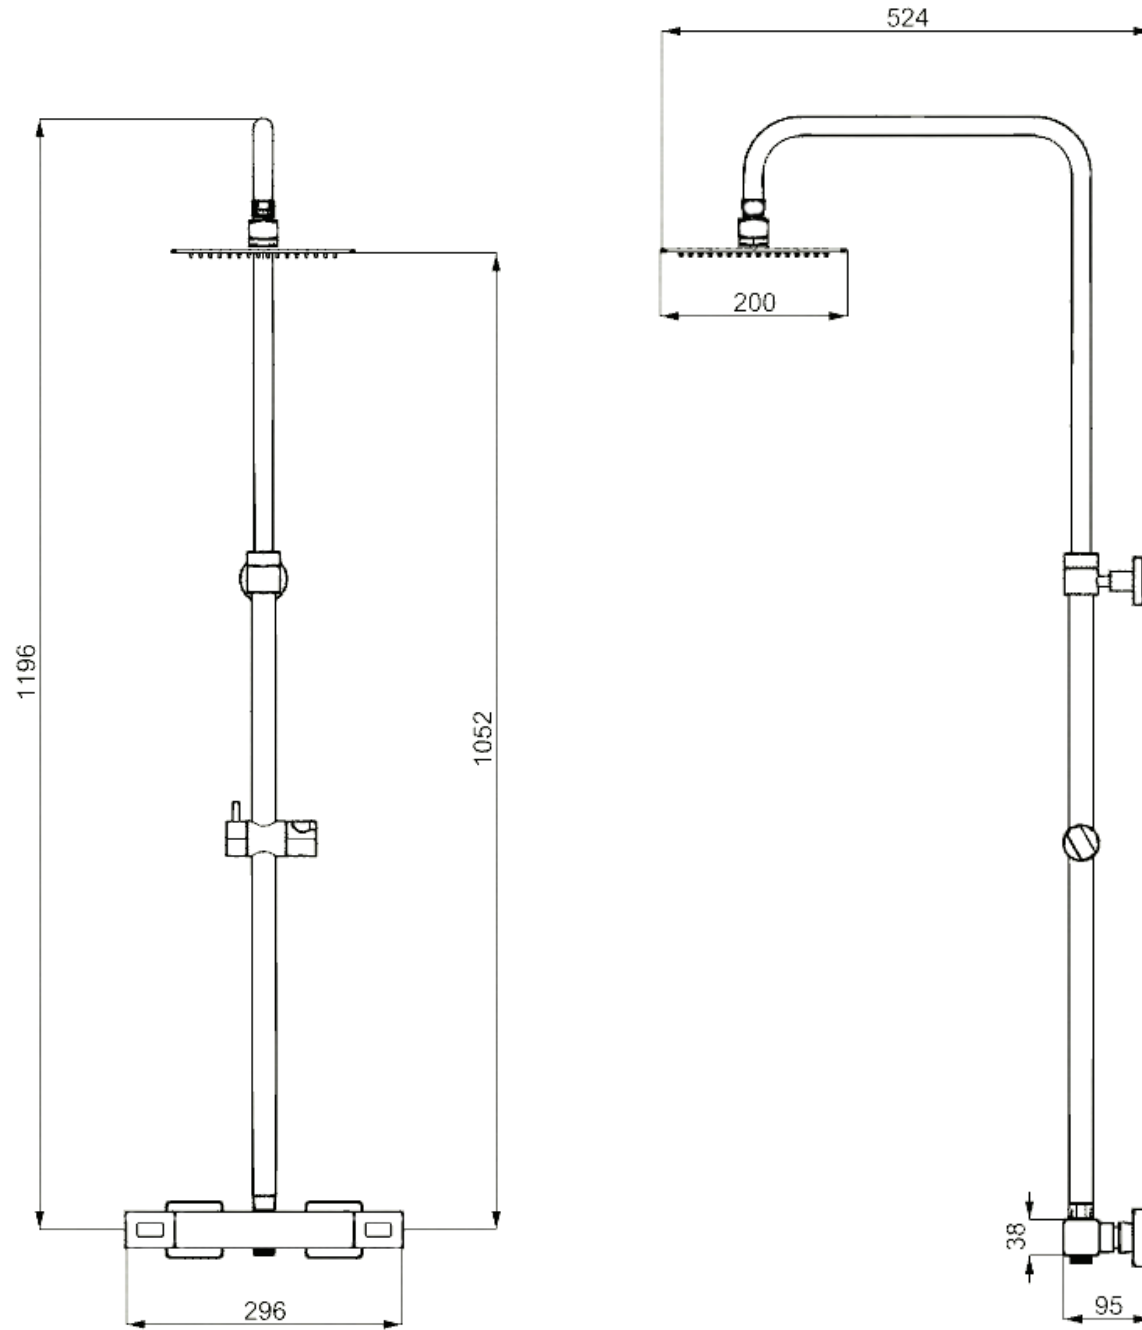

SQ600WC

ATOLL