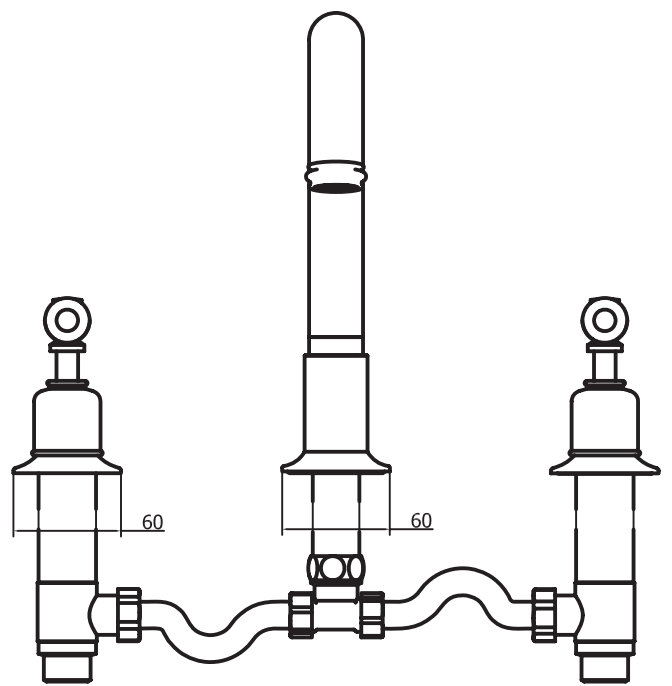

3 Hole Deck Bath Filler

BL330DC_LV