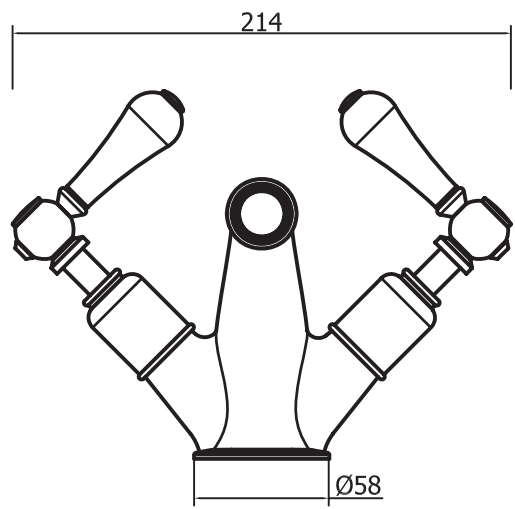

Mono Bidet

BL210DPC_LV