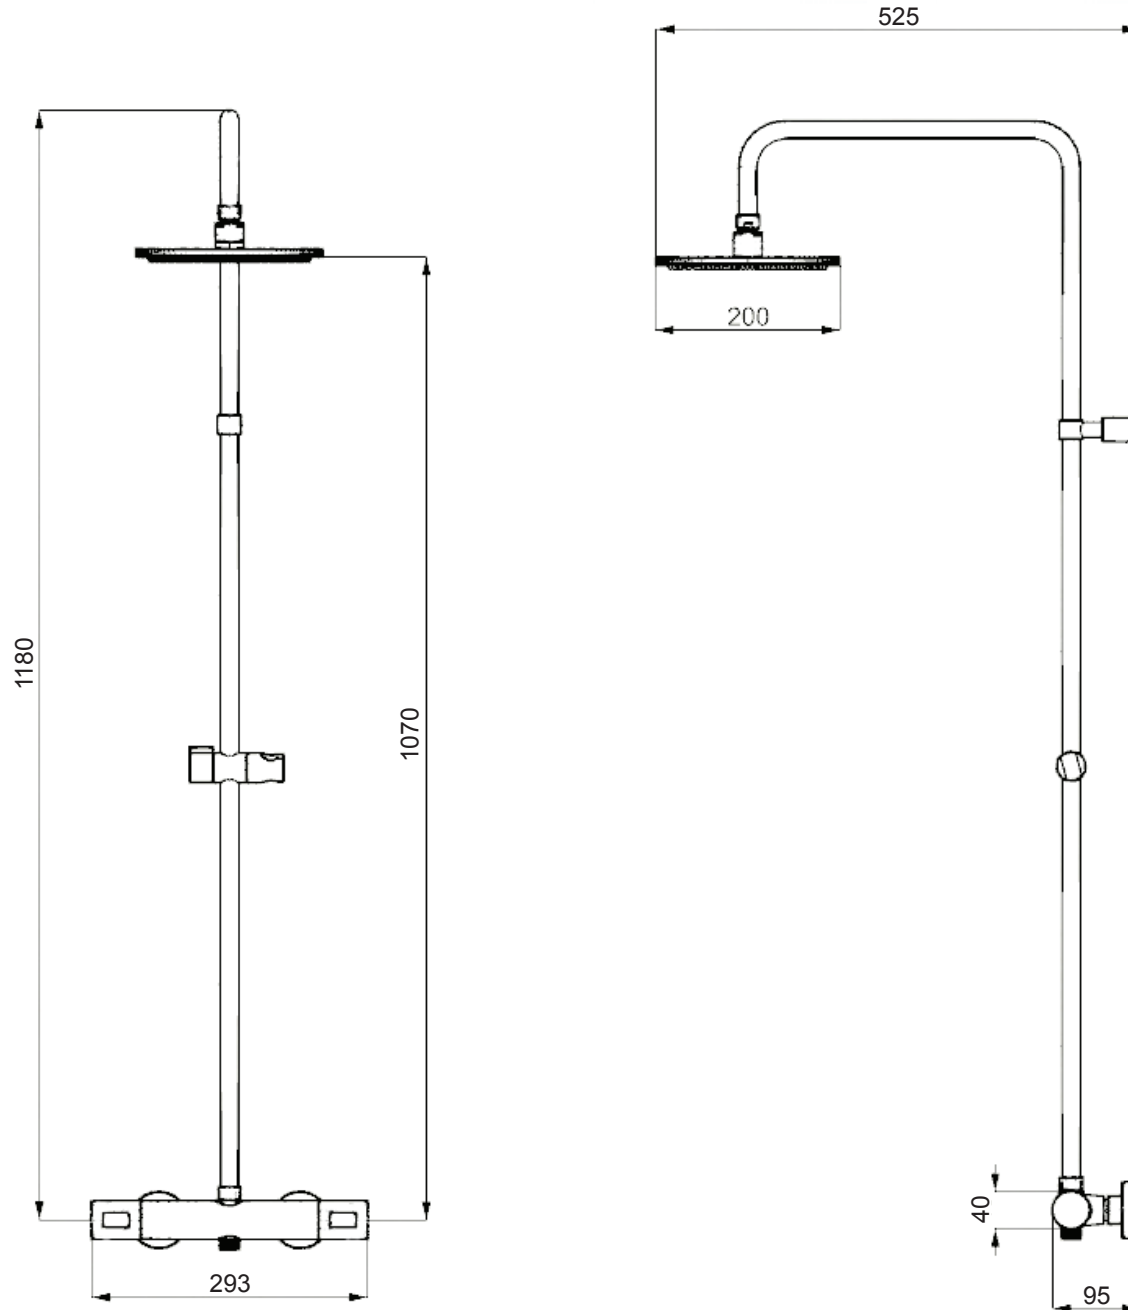

# RM530WC+

DIAL