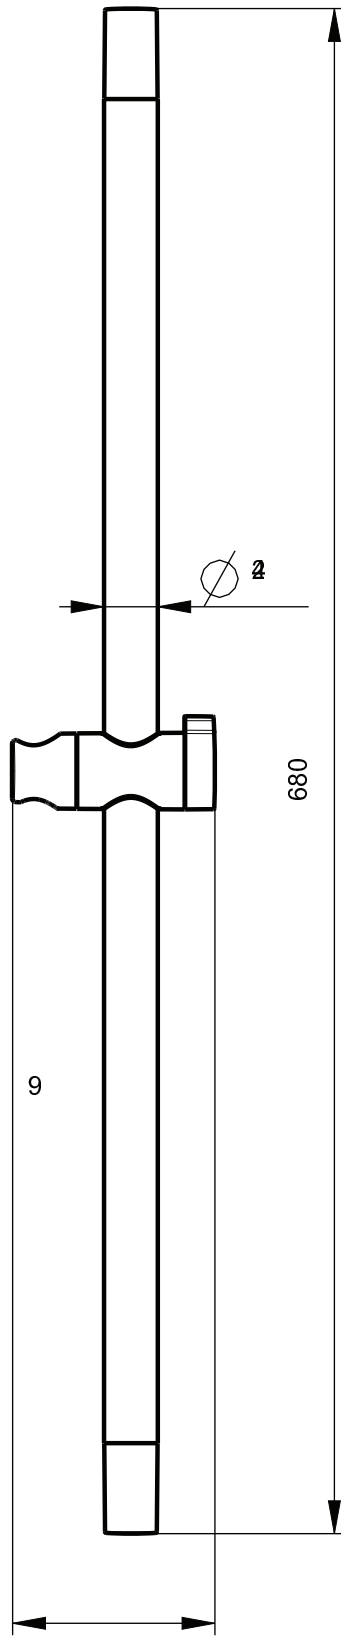

Ø

PRO600 V/M/F

crosswater[®]