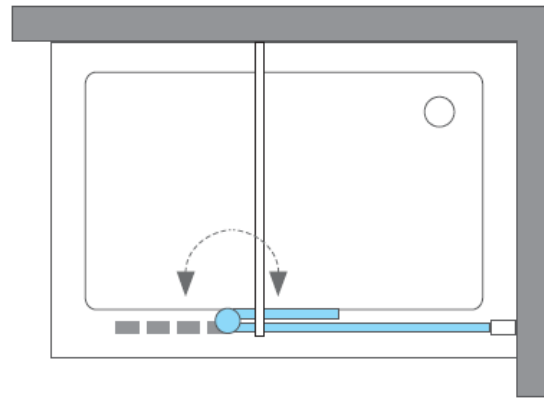

# INFINITY 8 WALK IN DOOR WITH DEFLECTOR PANEL

IWESC1250+

<p><b>A</b></p>  <p>Wall plug x 4</p>	<p><b>H</b></p>  <p>Cover for taper sleeve x 4</p>	<p><b>O</b></p>  <p>Waterproof Strip x 1</p>
<p><b>B</b></p>  <p>ST4 * 40mm Screw x 3</p>	<p><b>I</b></p>  <p>Hinge x 2</p>	<p><b>P</b></p>  <p>2.5mm Allen Key x 1</p>
<p><b>C</b></p>  <p>Wall frame sealing strip I x 1</p>	<p><b>J</b></p>  <p>Side waterproof strip I (RH) x 1</p>	<p><b>Q</b></p>  <p>4mm Allen Key x 1</p>
<p><b>D</b></p>  <p>Wall frame sealing strip II x 1</p>	<p><b>K</b></p>  <p>Side waterproof strip II x 1</p>	<p><b>R</b></p>  <p>5mm Allen Key x 1</p>
<p><b>E</b></p>  <p>Cover x 2</p>	<p><b>L</b></p>  <p>Side waterproof strip III (RH) x 1</p>	<p><b>S</b></p>  <p>Block x 1</p>
<p><b>F</b></p>  <p>Support Bar x 1</p>	<p><b>M</b></p>  <p>Side waterproof strip I (LH) x 1</p>	
<p><b>G</b></p>  <p>ST4 * 40mm Screw x 1</p>	<p><b>N</b></p>  <p>Side waterproof strip III (LH) x 1</p>	