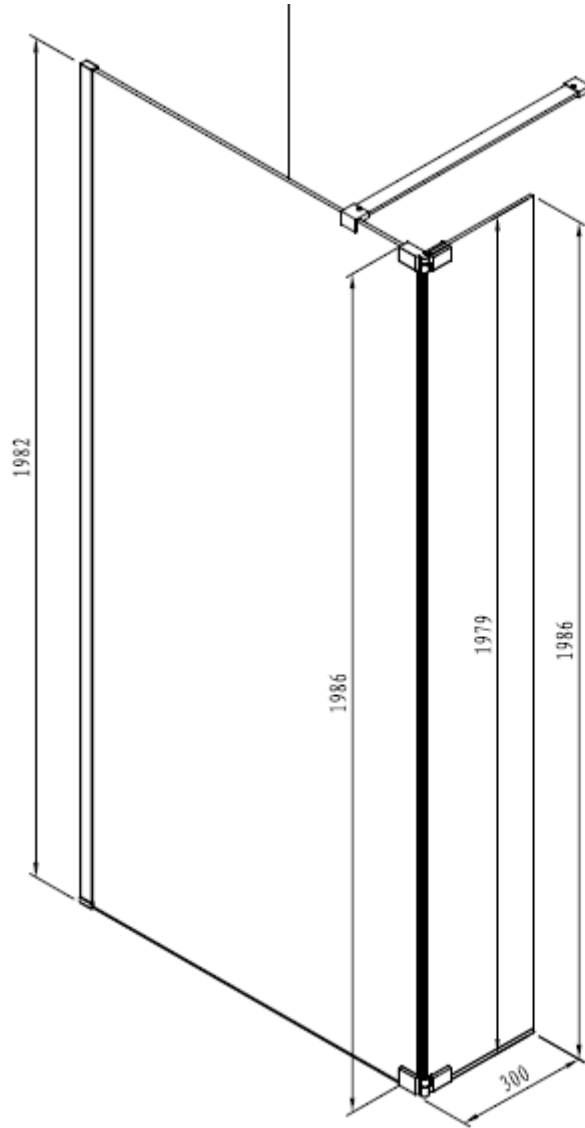

# INFINITY 8 WALK IN DOOR WITH DEFLECTOR PANEL

IWESC1250+

<p><b>A</b></p>  <p>Wall plug x 4</p>	<p><b>H</b></p>  <p>Cover for taper sleeve x 4</p>	<p><b>O</b></p>  <p>Waterproof Strip x 1</p>
<p><b>B</b></p>  <p>ST4 * 40mm Screw x 3</p>	<p><b>I</b></p>  <p>Hinge x 2</p>	<p><b>P</b></p>  <p>2.5mm Allen Key x 1</p>
<p><b>C</b></p>  <p>Wall frame sealing strip I x 1</p>	<p><b>J</b></p>  <p>Side waterproof strip I (RH) x 1</p>	<p><b>Q</b></p>  <p>4mm Allen Key x 1</p>
<p><b>D</b></p>  <p>Wall frame sealing strip II x 1</p>	<p><b>K</b></p>  <p>Side waterproof strip II x 1</p>	<p><b>R</b></p>  <p>5mm Allen Key x 1</p>
<p><b>E</b></p>  <p>Cover x 2</p>	<p><b>L</b></p>  <p>Side waterproof strip III (RH) x 1</p>	<p><b>S</b></p>  <p>Block x 1</p>
<p><b>F</b></p>  <p>Support Bar x 1</p>	<p><b>M</b></p>  <p>Side waterproof strip I (LH) x 1</p>	
<p><b>G</b></p>  <p>ST4 * 40mm Screw x 1</p>	<p><b>N</b></p>  <p>Side waterproof strip III (LH) x 1</p>	