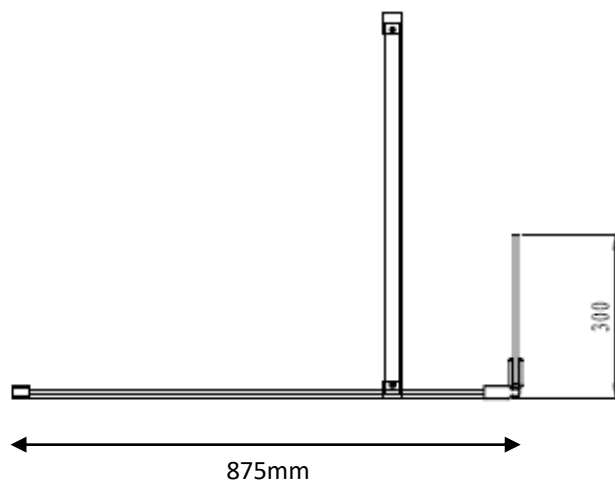

# INFINITY 8 WALK IN DOOR WITH DEFLECTOR PANEL

IWESC1250+

<p><b>A</b></p>  <p>Wall plug x 4</p>	<p><b>H</b></p>  <p>Cover for taper sleeve x 4</p>	<p><b>O</b></p>  <p>Waterproof Strip x 1</p>
<p><b>B</b></p>  <p>ST4 * 40mm Screw x 3</p>	<p><b>I</b></p>  <p>Hinge x 2</p>	<p><b>P</b></p>  <p>2.5mm Allen Key x 1</p>
<p><b>C</b></p>  <p>Wall frame sealing strip I x 1</p>	<p><b>J</b></p>  <p>Side waterproof strip I (RH) x 1</p>	<p><b>Q</b></p>  <p>4mm Allen Key x 1</p>
<p><b>D</b></p>  <p>Wall frame sealing strip II x 1</p>	<p><b>K</b></p>  <p>Side waterproof strip II x 1</p>	<p><b>R</b></p>  <p>5mm Allen Key x 1</p>
<p><b>E</b></p>  <p>Cover x 2</p>	<p><b>L</b></p>  <p>Side waterproof strip III (RH) x 1</p>	<p><b>S</b></p>  <p>Block x 1</p>
<p><b>F</b></p>  <p>Support Bar x 1</p>	<p><b>M</b></p>  <p>Side waterproof strip I (LH) x 1</p>	
<p><b>G</b></p>  <p>ST4 * 40mm Screw x 1</p>	<p><b>N</b></p>  <p>Side waterproof strip III (LH) x 1</p>	