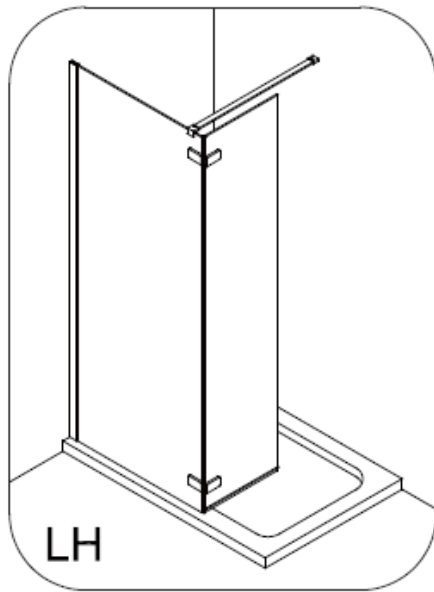

# INFINITY 8 WALK IN DOOR WITH DEFLECTOR PANEL

IWESC1250+

<p><b>A</b></p>  <p>Wall plug x 4</p>	<p><b>H</b></p>  <p>Cover for taper sleeve x 4</p>	<p><b>O</b></p>  <p>Waterproof Strip x 1</p>
<p><b>B</b></p>  <p>ST4 * 40mm Screw x 3</p>	<p><b>I</b></p>  <p>Hinge x 2</p>	<p><b>P</b></p>  <p>2.5mm Allen Key x 1</p>
<p><b>C</b></p>  <p>Wall frame sealing strip I x 1</p>	<p><b>J</b></p>  <p>Side waterproof strip I (RH) x 1</p>	<p><b>Q</b></p>  <p>4mm Allen Key x 1</p>
<p><b>D</b></p>  <p>Wall frame sealing strip II x 1</p>	<p><b>K</b></p>  <p>Side waterproof strip II x 1</p>	<p><b>R</b></p>  <p>5mm Allen Key x 1</p>
<p><b>E</b></p>  <p>Cover x 2</p>	<p><b>L</b></p>  <p>Side waterproof strip III (RH) x 1</p>	<p><b>S</b></p>  <p>Block x 1</p>
<p><b>F</b></p>  <p>Support Bar x 1</p>	<p><b>M</b></p>  <p>Side waterproof strip I (LH) x 1</p>	
<p><b>G</b></p>  <p>ST4 * 40mm Screw x 1</p>	<p><b>N</b></p>  <p>Side waterproof strip III (LH) x 1</p>	