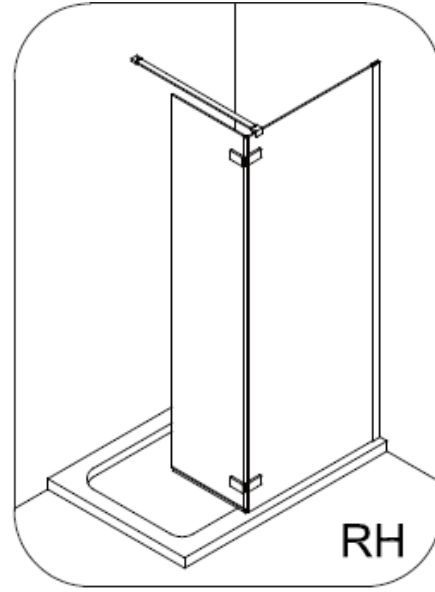

# INFINITY 8 WALK IN DOOR WITH DEFLECTOR PANEL

IWESC1250+

<p><b>A</b></p>  <p>Wall plug x 4</p>	<p><b>H</b></p>  <p>Cover for taper sleeve x 4</p>	<p><b>O</b></p>  <p>Waterproof Strip x 1</p>
<p><b>B</b></p>  <p>ST4 * 40mm Screw x 3</p>	<p><b>I</b></p>  <p>Hinge x 2</p>	<p><b>P</b></p>  <p>2.5mm Allen Key x 1</p>
<p><b>C</b></p>  <p>Wall frame sealing strip I x 1</p>	<p><b>J</b></p>  <p>Side waterproof strip I (RH) x 1</p>	<p><b>Q</b></p>  <p>4mm Allen Key x 1</p>
<p><b>D</b></p>  <p>Wall frame sealing strip II x 1</p>	<p><b>K</b></p>  <p>Side waterproof strip II x 1</p>	<p><b>R</b></p>  <p>5mm Allen Key x 1</p>
<p><b>E</b></p>  <p>Cover x 2</p>	<p><b>L</b></p>  <p>Side waterproof strip III (RH) x 1</p>	<p><b>S</b></p>  <p>Block x 1</p>
<p><b>F</b></p>  <p>Support Bar x 1</p>	<p><b>M</b></p>  <p>Side waterproof strip I (LH) x 1</p>	
<p><b>G</b></p>  <p>ST4 * 40mm Screw x 1</p>	<p><b>N</b></p>  <p>Side waterproof strip III (LH) x 1</p>	